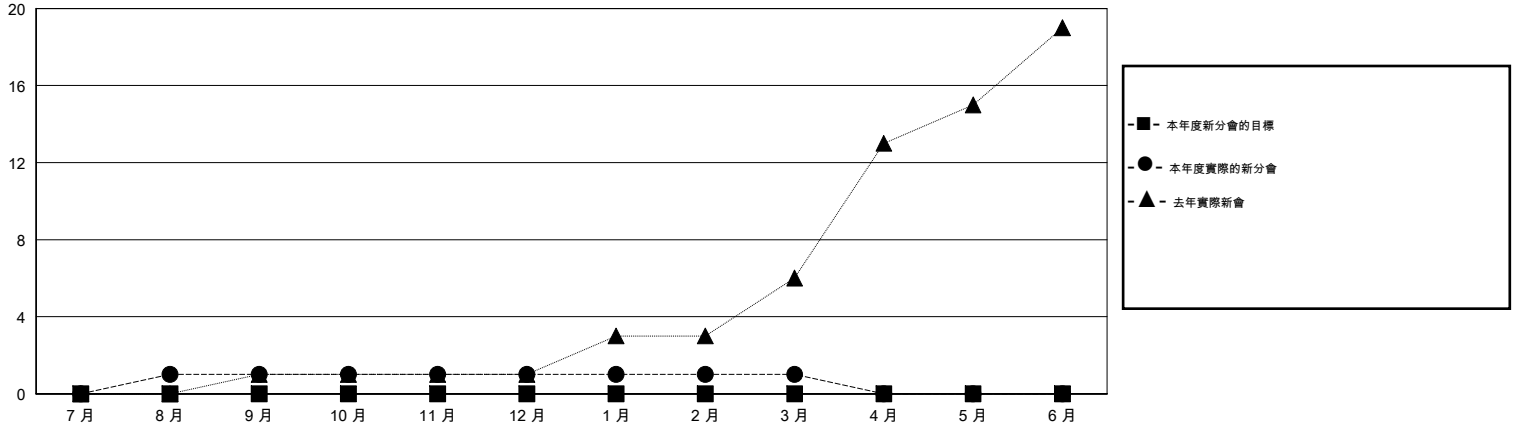

MONTHLY MEMBERSHIP PROGRESS REPORT

District 390

Results as of: 3/31/2016

GMT: OPEN

地點 CHINA

GMT憲章區 5

分會				
成果 2015-2016				
季	新分會目標	新會	會員流失的分會	淨增/減
7月/8月/9月	0	1	0	1
10月/11月/12月	0	0	0	0
1月/2月/3月	0	0	0	0
4月/5月/6月	0	0	0	0

位會員@每位須繳				
成果 2015-2016				
季	新會員目標	增加的授證/新會員	退會人數	淨增/減
7月/8月/9月	0	239	147	92
10月/11月/12月	0	52	49	3
1月/2月/3月	0	129	142	-13
4月/5月/6月	0	0	0	0

目標與實際新會累積