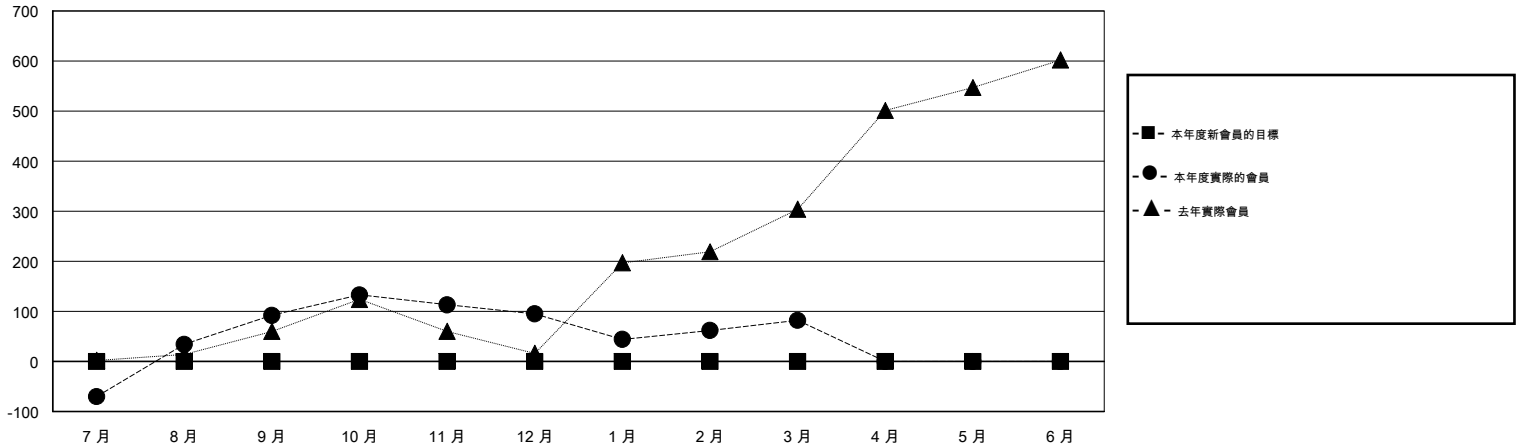

目標和實際會員累積

已取消的分會: 0	38 CLUBS OF 43 增添1位或以上的新會員	性別分佈
		男 841 (57.48%)
		女 622 (42.52%)
放棄的會員		
過世 0	點擊這裡取得健康評估資料	家庭單位會員 82
分會已取消 0		戶長 41
其他 338		非戶長 41
總計 338